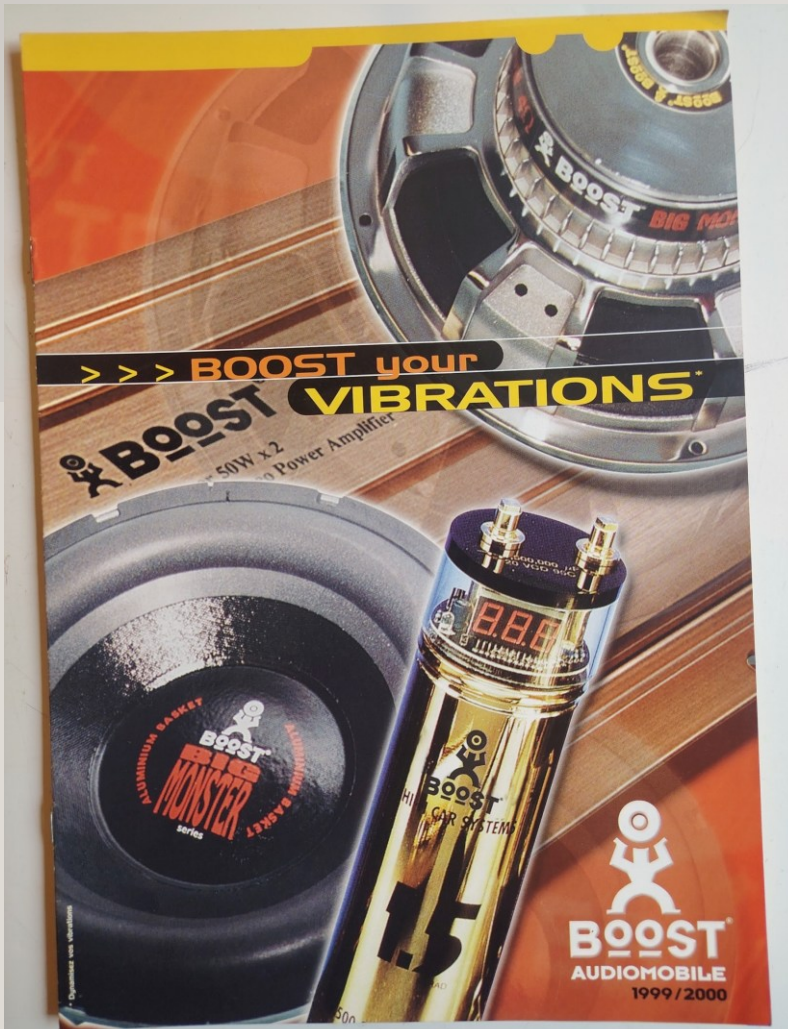

# CATALOGUE DES COUVERTURES BOOST TUNING

N°14 – 15 décembre 1996 - 8,50 €

N°16 – 15 février 1997 - 8,50 €

N°53 – 15 mars 2000 - 8,50 €

CATALOGUE ACCESSOIRES 1999/2000  
2,00 €

CATALOGUE ACCESSOIRES 2000  
2,00 €