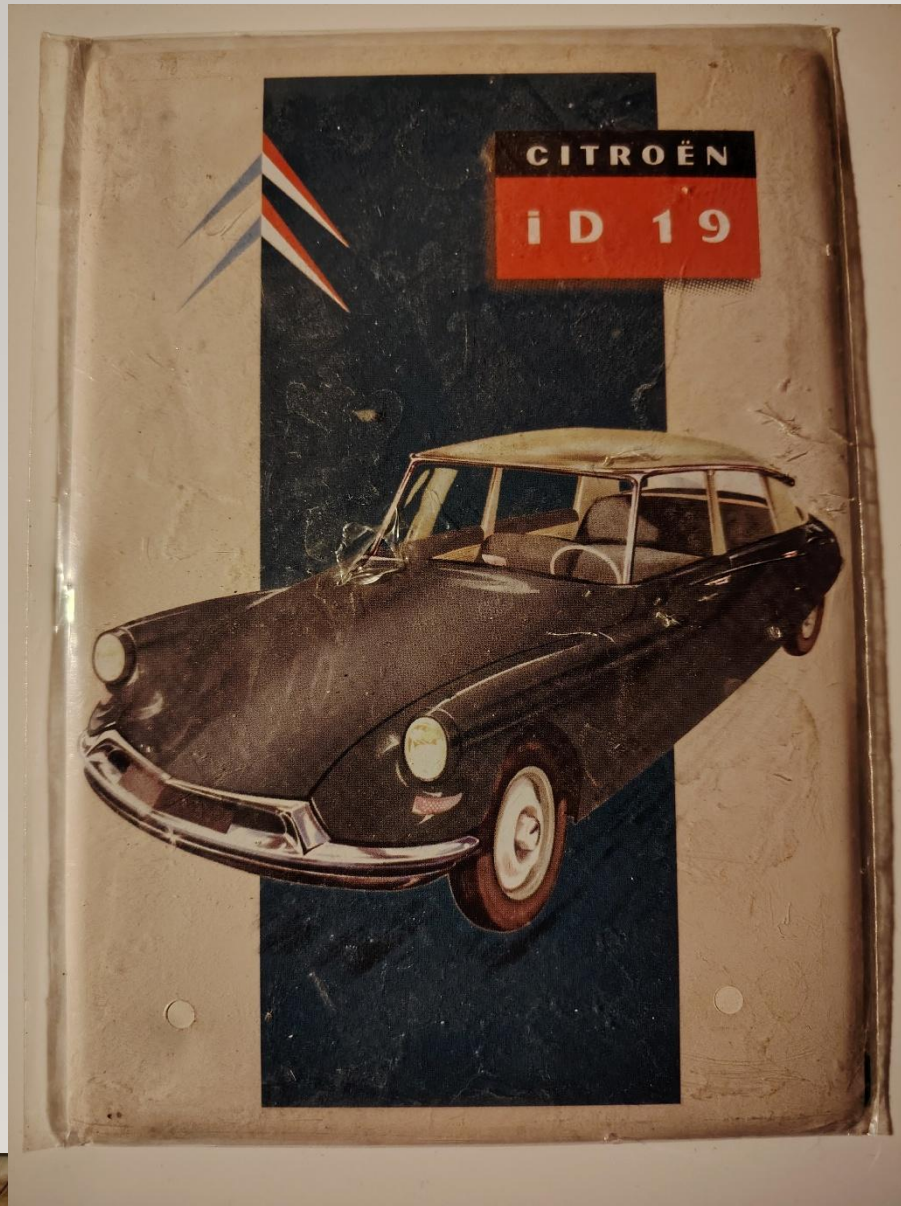

DIVERS DÉCO - IDÉES DE CADEAUX

PLAQUE DÉCORATIVE

CITROËN ID 19

14,5 x 20,5

Cart'expo MI5236

Réf déco ID 19

12,00 €

12/25