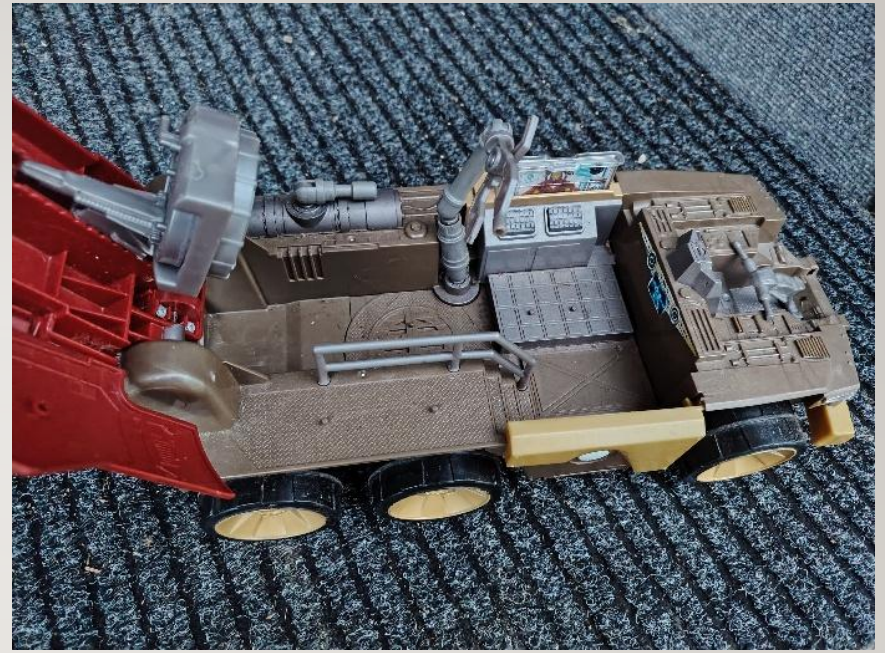

JOUET IRON MAN

JOUET IRON MAN

longueur 350 largeur 175 hauteur 140 déplié 340

**JOUET
IRON MAN**
occasion

15,00 €

12/25