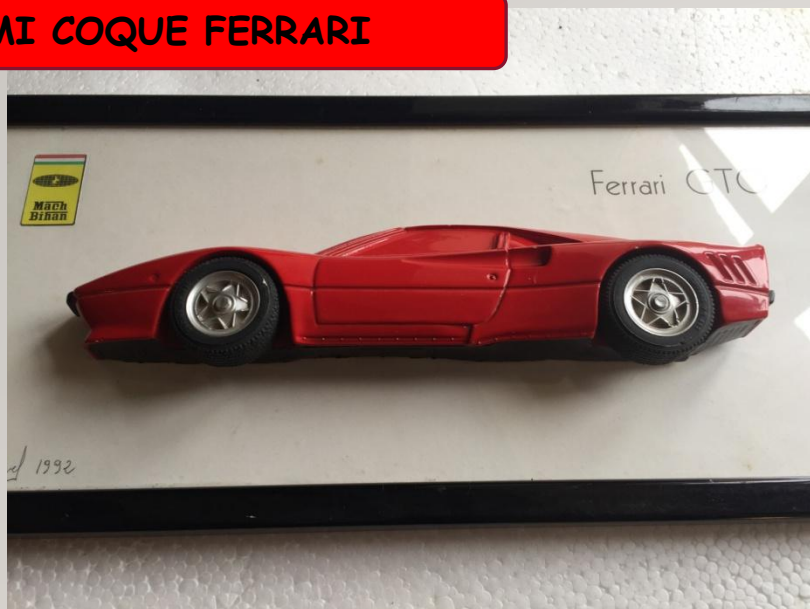

État d'usage

577

12,00 €

12/25

DEMI COQUE FERRARI

180,00 €

**DEMI COQUE  
FERRARI GTO**

**Club MACH BIHAN**