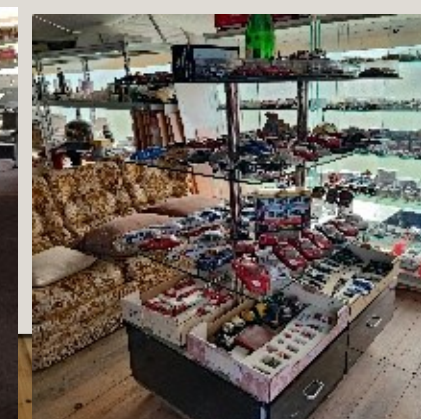

JC BOURSE AUTO

jcbourseauto@gmail.com
www.jcbourseauto.fr

JC BOURSE AUTO
vente collections personnelles
Recherches personnalisées
Achats individuels et par lots

06 80 28 60 92

Jean-Claude ROGER
créateur dirigeant

jcbourseauto@gmail.com

JC BOURSE AUTO

affiches, catalogues, dossiers presse, miniatures, jouets anciens, VENTURI, PEUGEOT, PEUGEOT TALBOT SPORT, toutes marques, matériel, objets ....

JC BOURSE AUTO
jcbourseauto@gmail.com
06 80 28 60 92

affiches, catalogues, dossiers presse, miniatures, jouets anciens, VENTURI, PEUGEOT, PEUGEOT TALBOT SPORT, toutes marques, matériel, objets ....