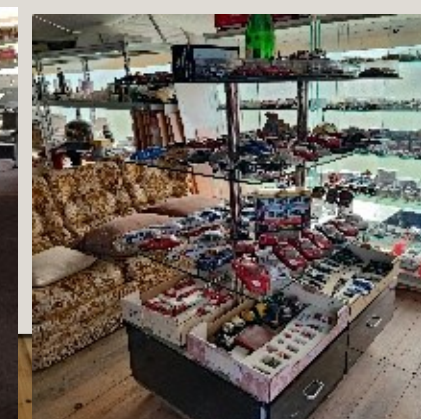

JC BOURSE AUTO

jcbourseauto@gmail.com
www.jcbourseauto.fr

JC BOURSE AUTO
vente collections personnelles
Recherches personnalisées
Achats individuels et par lots

06 80 28 60 92
Jean-Claude ROGER
créateur dirigeant

jcbourseauto@gmail.com

JC BOURSE AUTO

affiches, catalogues, dossiers presse, miniatures, jouets anciens, VENTURI, PEUGEOT, PEUGEOT TALBOT SPORT, toutes marques, matériel, objets ....

JC BOURSE AUTO
jcbourseauto@gmail.com
06 80 28 60 92

affiches, catalogues, dossiers presse, miniatures, jouets anciens, VENTURI, PEUGEOT, PEUGEOT TALBOT SPORT, toutes marques, matériel, objets ....