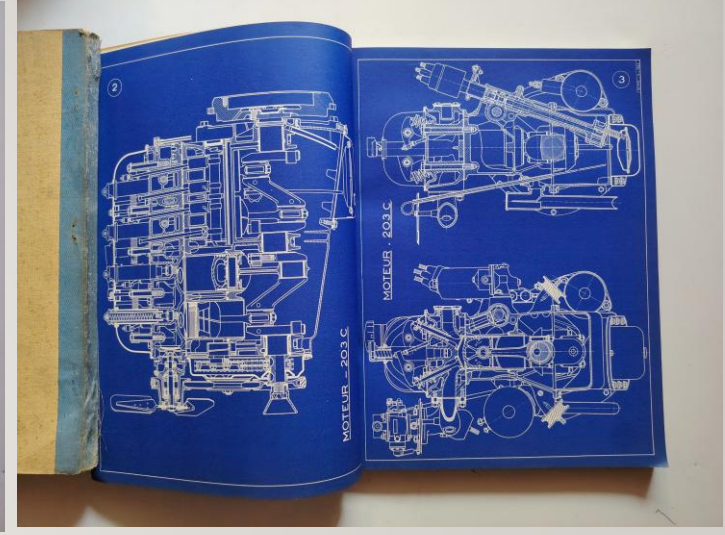

DOCUMENTATION TECHNIQUE - CATALOGUE ILLUSTRÉ
PEUGEOT 203-C BERLINE - PIÈCES DÉTACHÉES - MÉCANIQUE
APERÇU DES 125 PAGES - TRÈS BON ÉTAT DE PRÉSENTATION STOCK 1 **2**
RÉF PGT 203 C BERLINE 45,00 € VIP 40,00 €