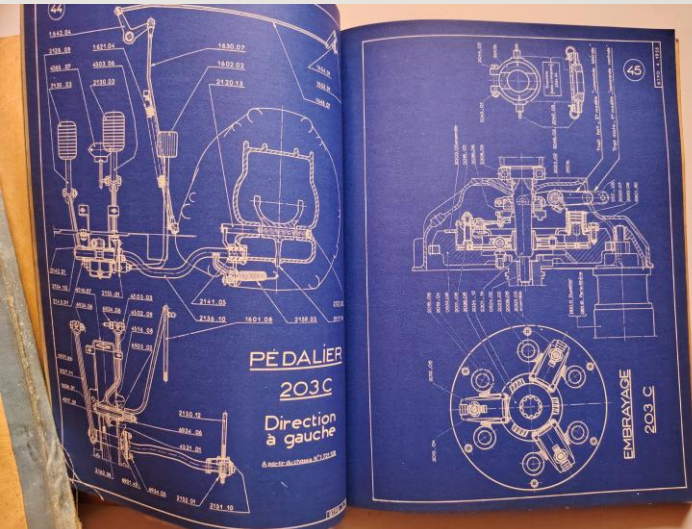

DOCUMENTATION TECHNIQUE - CATALOGUE ILLUSTRÉ
PEUGEOT 203-C BERLINE - PIÈCES DÉTACHÉES - MÉCANIQUE
APERÇU DES 125 PAGES - TRÈS BON ÉTAT DE PRÉSENTATION STOCK 1 **2**
RÉF PGT 203 C BERLINE 45,00 € VIP 40,00 €