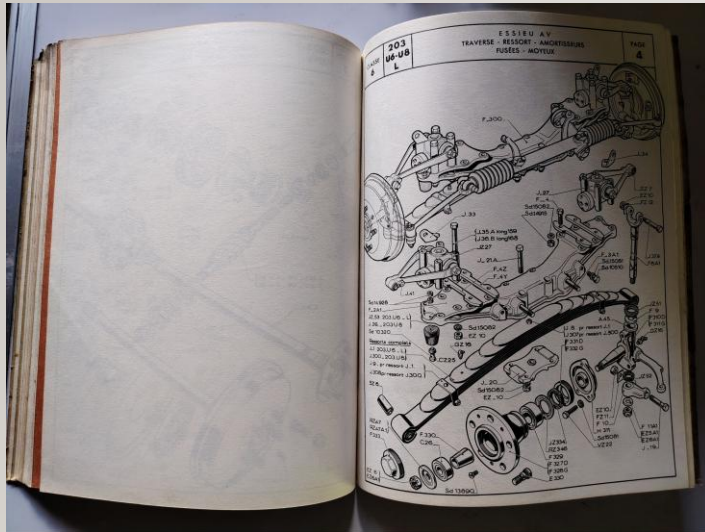

COLLECTION PEUGEOT 203 - PEUGEOT 203 - 203 U PIÈCES DÉTACHÉES (SUITE)

DOCUMENTATION TECHNIQUE
CATALOGUE ILLUSTRÉ
PEUGEOT 203-203 U
PIÈCES DÉTACHÉES
DESSINS DESCRIPTIFS PIÈCES MÉCANIQUES
DESSINS TECHNIQUES ORGANES MÉCANIQUES
APERÇU DES TRÈS NOMBREUSES PAGES & PLANCHES DOUBLES
TRÈS BON ÉTAT DE PRÉSENTATION

STOCK 2

RÉF PGT 203 C BERLINE

40,00 €

VIP 35,00 €