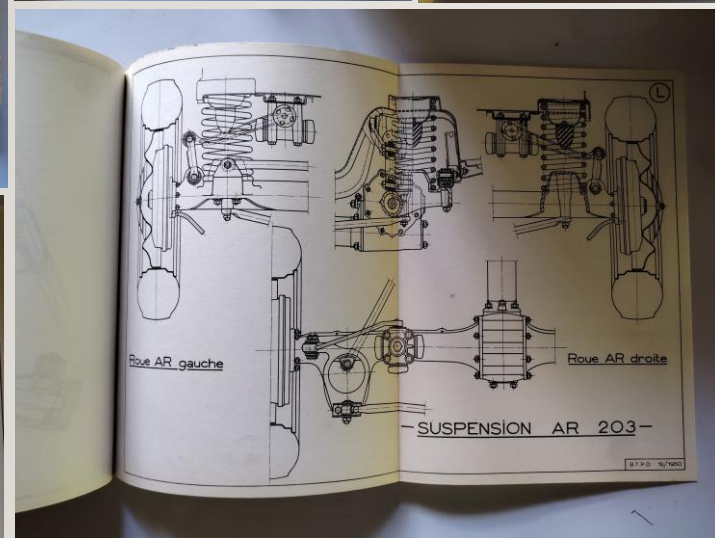

COLLECTION PEUGEOT 203 - PEUGEOT 203 - 203 U PIÈCES DÉTACHÉES