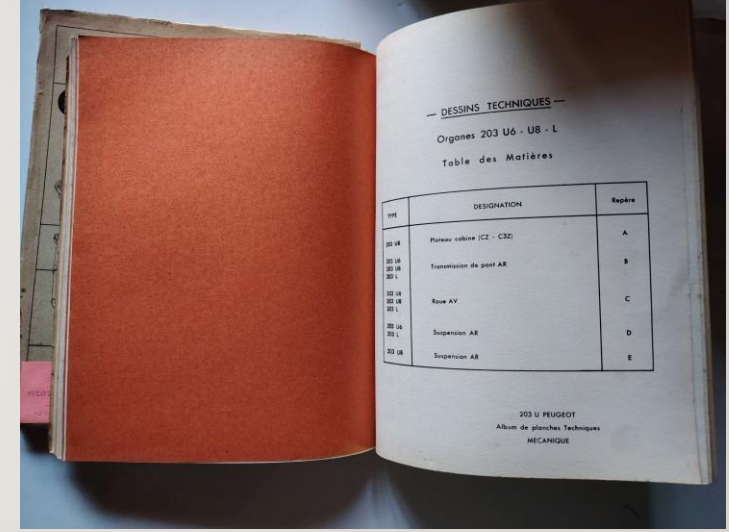

COLLECTION PEUGEOT 203 - PEUGEOT 203 - 203 U PIÈCES DÉTACHÉES (SUITE)

DOCUMENTATION TECHNIQUE
CATALOGUE ILLUSTRÉ
PEUGEOT 203-203 U
PIÈCES DÉTACHÉES
DESSINS DESCRIPTIFS PIÈCES MÉCANIQUES
DESSINS TECHNIQUES ORGANES MÉCANIQUES
APERÇU DES TRÈS NOMBREUSES PAGES & PLANCHES DOUBLES
TRÈS BON ÉTAT DE PRÉSENTATION

STOCK 2

RÉF PGT 203 C BERLINE

40,00 €

VIP 35,00 €