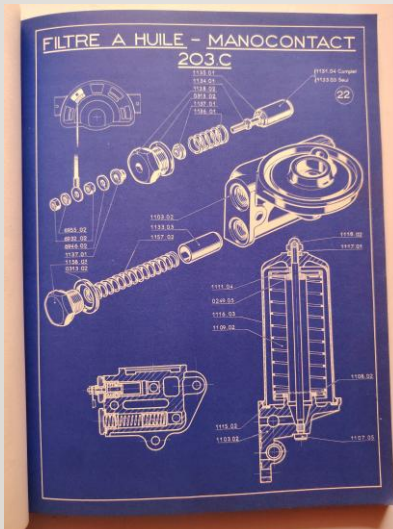

DOCUMENTATION TECHNIQUE - CATALOGUE ILLUSTRÉ
PEUGEOT 203-C BERLINE - PIÈCES DÉTACHÉES - MÉCANIQUE
APERÇU DES 125 PAGES - TRÈS BON ÉTAT DE PRÉSENTATION STOCK 1 **2**
RÉF PGT 203 C BERLINE 45,00 € VIP 40,00 €