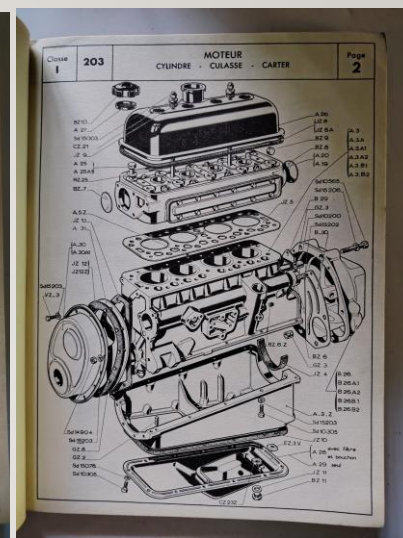

COLLECTION PEUGEOT 203 - PEUGEOT 203 - 203 U PIÈCES DÉTACHÉES