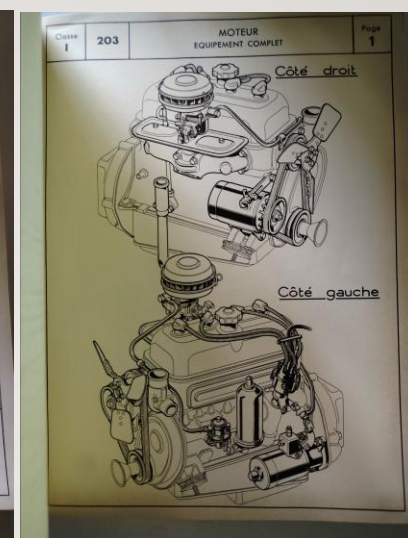

COLLECTION PEUGEOT 203 - PEUGEOT 203 - 203 U PIÈCES DÉTACHÉES